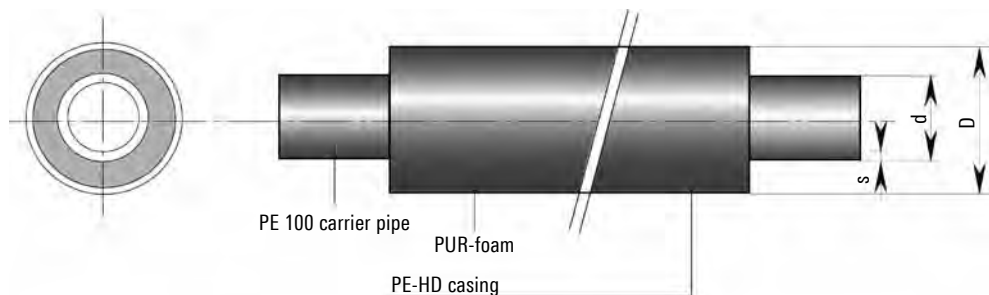

# COOLMANT range

Ø 125 - 315 mm / SDR 11/SDR 17 (bars)

**Dimensions Ø 125 - 315 mm / SDR 11**

| Type    | Inches | PE inner pipe<br>d x s<br>mm | Outer casing<br>D x s1<br>mm | Volume<br>Inner pipe<br>l/m | Weight<br>kg/m | Standard<br>length<br>m |
|---------|--------|------------------------------|------------------------------|-----------------------------|----------------|-------------------------|
| 125/225 | 5      | 125 x 11.4                   | 225 x 3.5                    | 8.203                       | 7.61           | 6/12                    |
| 140/225 | -      | 140 x 12.7                   | 225 x 3.5                    | 10.315                      | 8.38           | 6/12                    |
| 160/250 | 6      | 160 x 14.6                   | 250 x 3.9                    | 13.437                      | 10.67          | 6/12                    |
| 180/280 | 7      | 180 x 16.4                   | 280 x 4.4                    | 17.018                      | 13.45          | 6/12                    |
| 200/315 | 8      | 200 x 18.2                   | 315 x 4.9                    | 21.021                      | 16.77          | 6/12                    |
| 225/315 | 9      | 225 x 20.5                   | 315 x 4.9                    | 26.590                      | 18.91          | 6/12                    |
| 250/355 | 10     | 250 x 22.7                   | 355 x 5.6                    | 32.878                      | 23.68          | 6/12                    |
| 280/400 | 11     | 280 x 25.4                   | 400 x 6.3                    | 41.259                      | 29.85          | 6/12                    |
| 315/450 | 12     | 315 x 28.6                   | 450 x 7.0                    | 52.198                      | 37.69          | 6/12                    |